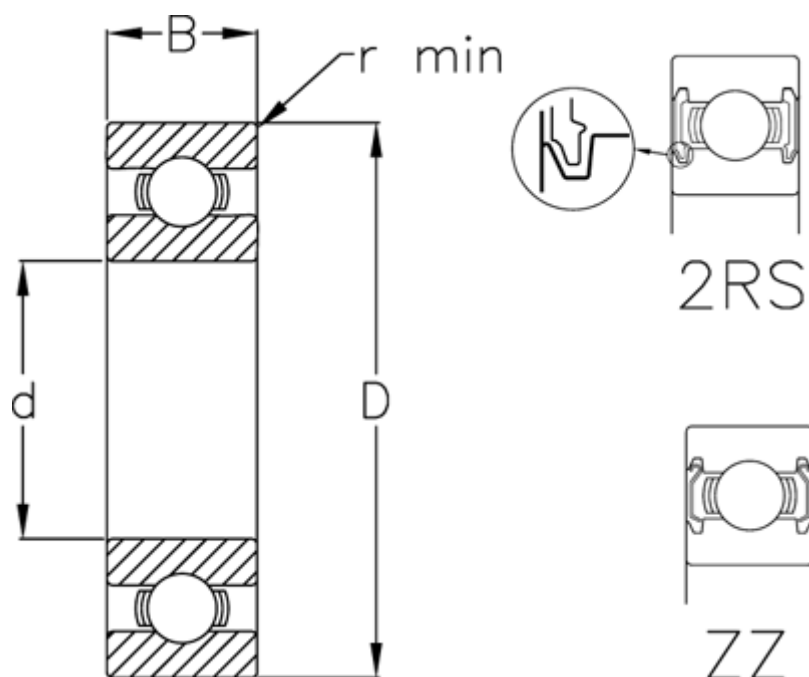

Varenummer: 5480010009039  
Beskrivelse: Enradede sporkugleleje 6200 ZZ USDA H1  
d=10 D=28 B=9 rustfast/spec. fedt

## Mål

B	= 9	Vægt (kg) = 0.032
d	= 10	
D	= 28	
Dynamisk belastning C (kN)	= 5.1	
Max. o/min fedtsmurt	= 25000	
Max. o/min oliesmurt	= 30000	
r min	= 0.6	
Statisk belastning C0 (kN)	= 2.39	